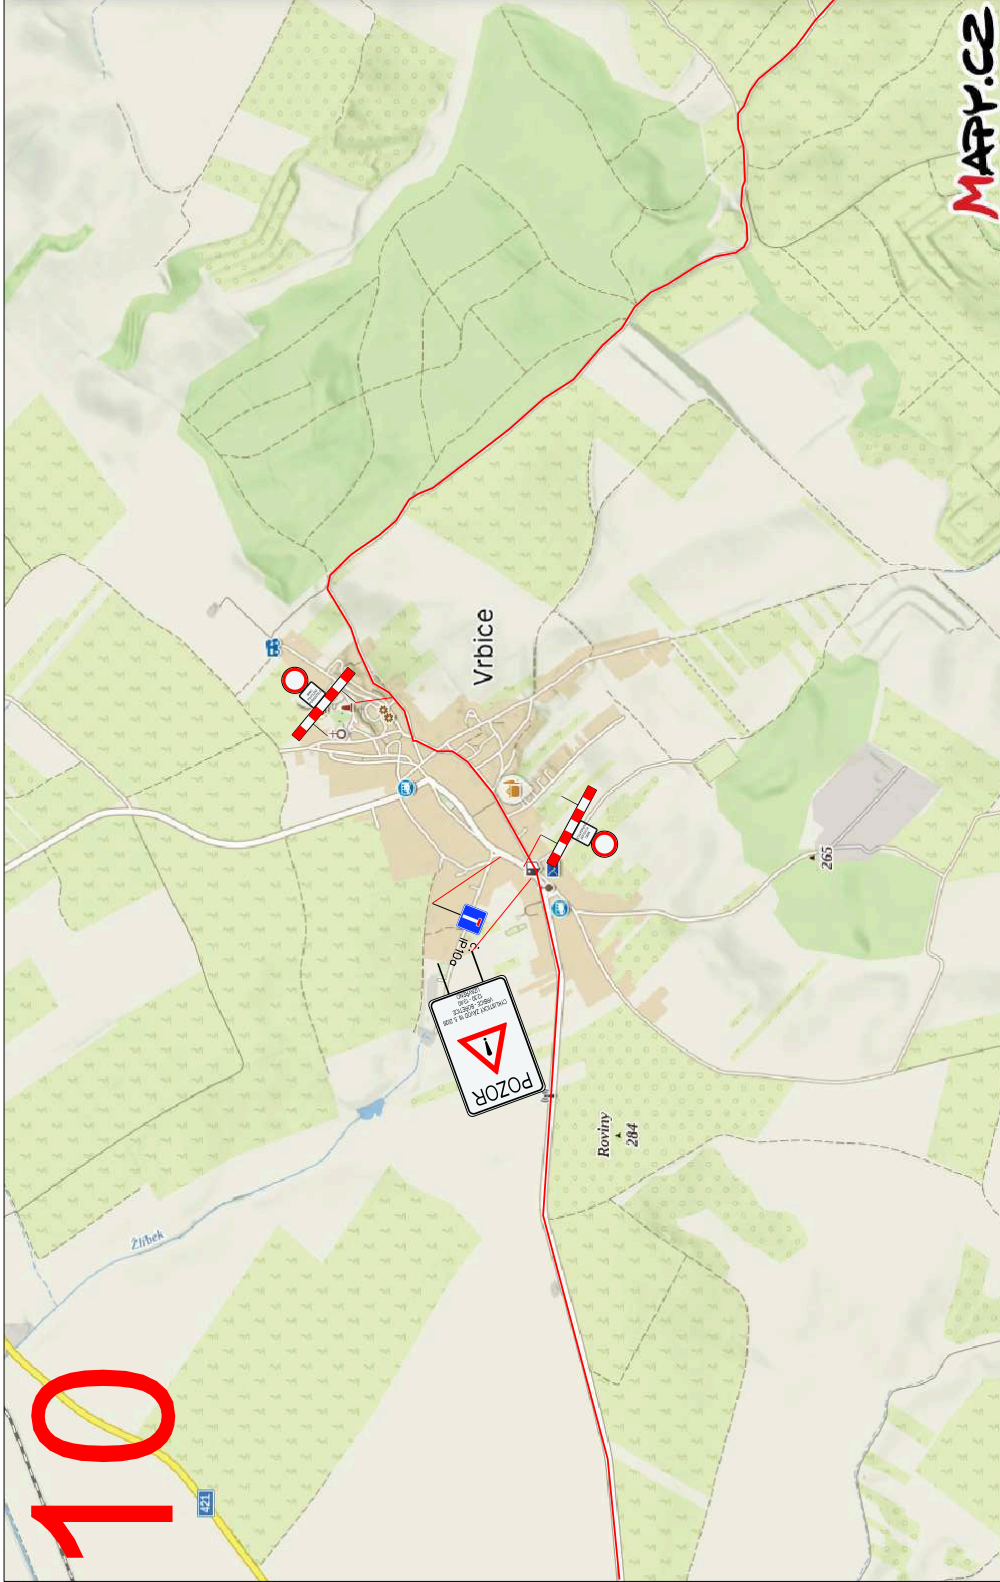

10

V omezení budou dopravu usměrňovat proškolení pracovníci pořadatele. Značka bude umísťována pouze podle skutečných potřeb závodu.

Umístění značky proběhne 7 dní před konáním závodu.

Název: Road Classics Pálava 2026

Místo: Vrbsice

Termin: 16. 5. 2026 (11:00 - 18:00)

Odpovědná osoba: Lubor Tesar, 608 400 013

Zhotovitel stavby: Raul s.r.o.

Dopravní značení je navrženo dle TP 66.

Obec: Vrbsice

Vypracoval:

Martin Skuhraň

Road Classics Pálava 2026

VIA
Design

MAPY.CZ